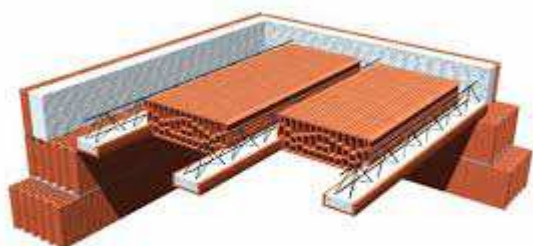

Možnosť dodávky výrobkov z katalógu - <https://www.britterm.sk>